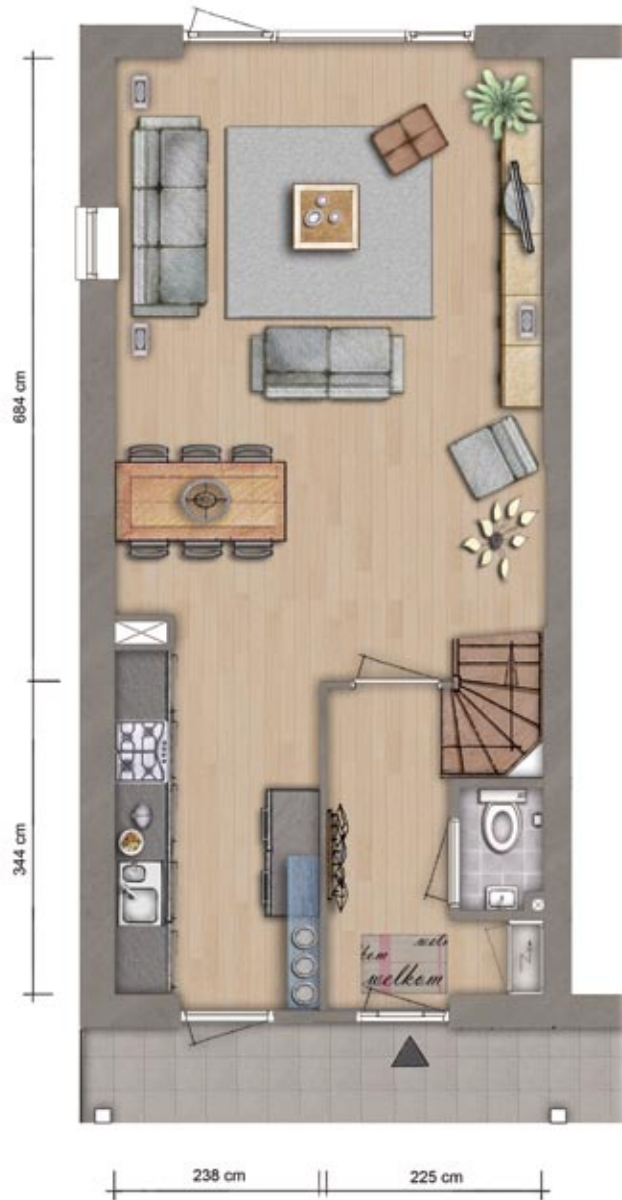

12 starterswoningen aan het park

Type Cypres

Tuinimpressie

Begane grond

Eerste verdieping

Tweede verdieping